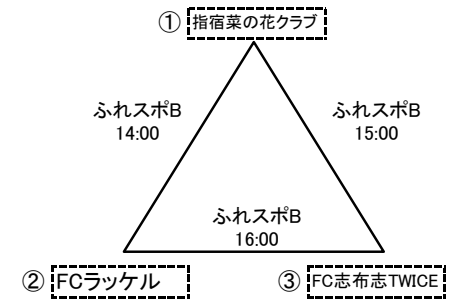

# 2013年度南日本カップ社会人サッカーリーグ入替決定戦 組み合わせ

1回戦 12月8日 鴨池緑地球技場  
 2回戦 12月15日 ふれあいスポーツランド  
 準決勝 12月15日 同 PK戦  
 決勝 2014年 1月12日 ふれあいスポーツランド  
 特設会場

## 2013年度南日本カップミドルリーグ 優勝決定戦組み合わせ

12月15日

※  
 1 準決勝のPK戦の時間は予定時間です。準備が出来次第開始します。  
 2 決勝戦はドリームサッカーのイベントとして行いますが、天候によっては、中止になることがありますので、15日の準決勝後に暫定的にPK戦を行い、暫定優勝チームを決定しま