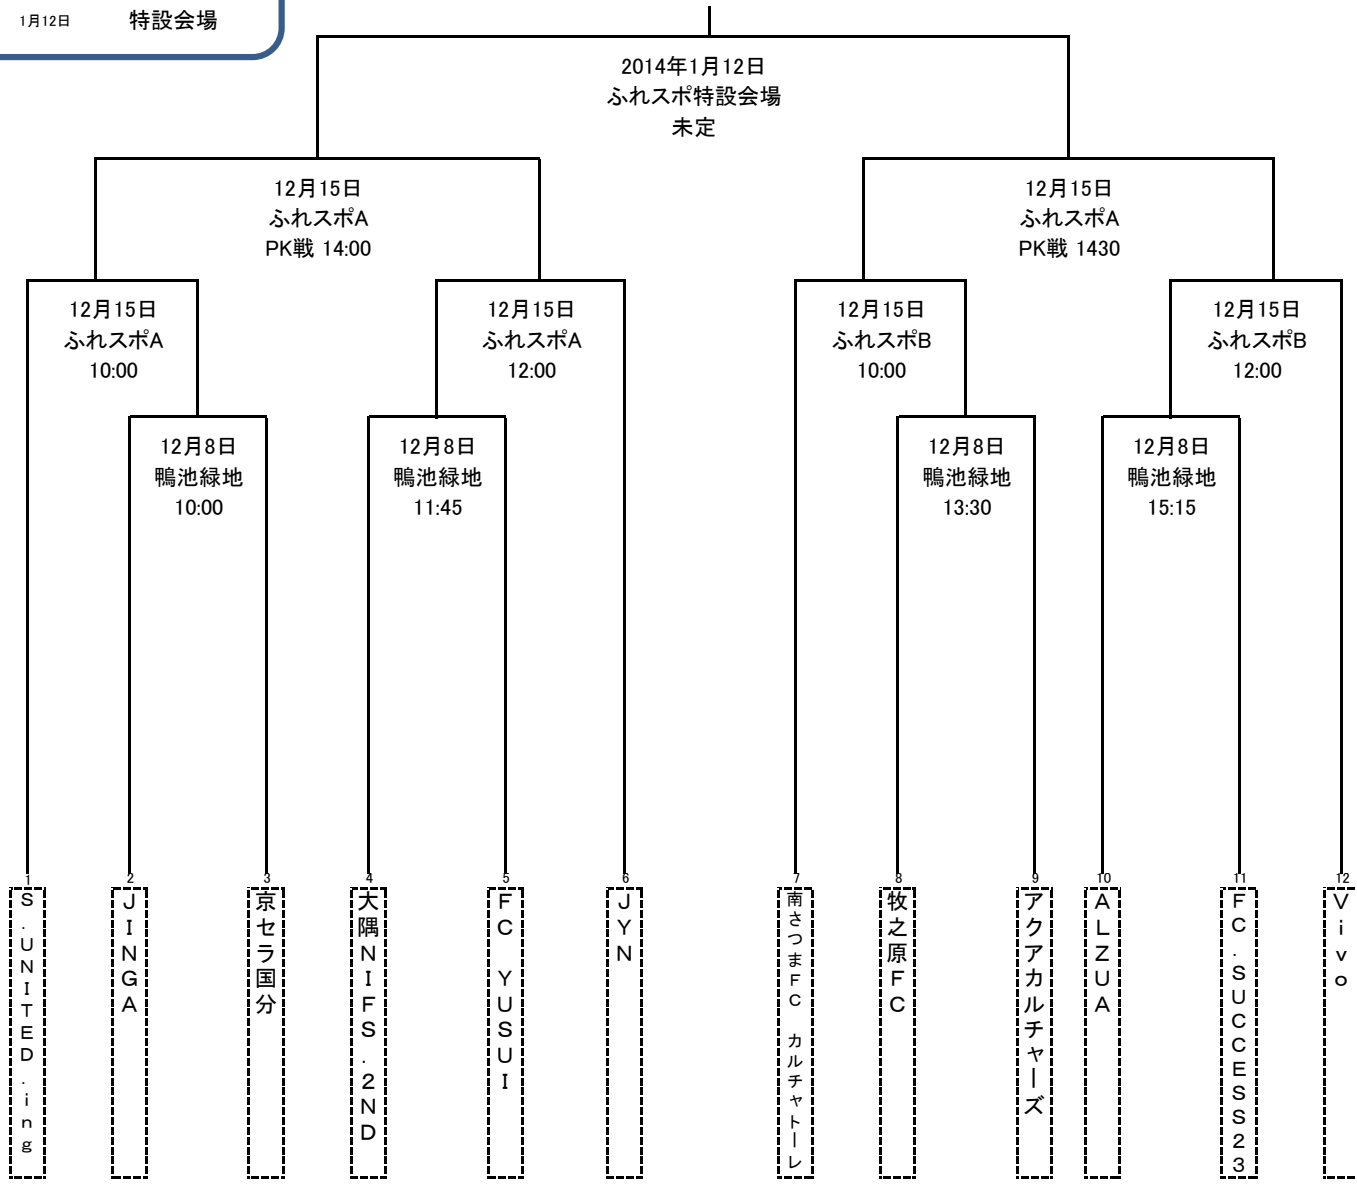

# 2013年度南日本カップ社会人サッカーリーグ入替決定戦 組み合わせ

1回戦 12月8日 鴨池緑地球技場  
 2回戦 12月15日 ふれあいスポーツランド  
 準決勝 12月15日 同 PK戦  
 決勝 2014年 1月12日 ふれあいスポーツランド  
 特設会場

## 2013年度南日本カップミドルリーグ 優勝決定戦組み合わせ

12月15日

※  
 1 準決勝のPK戦の時間は予定時間です。準備が出来次第開始します。  
 2 決勝戦はドリームサッカーのイベントとして行いますが、天候によっては、中止になることがありますので、15日の準決勝後に暫定的にPK戦を行い、暫定優勝チームを決定しま