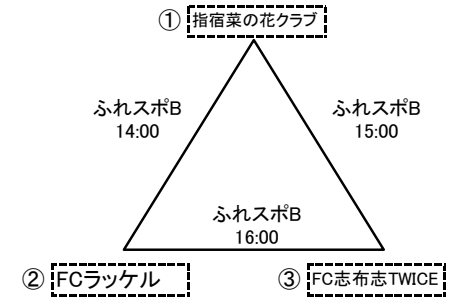

2013年度南日本カップ社会人サッカーリーグ入替決定戦 組み合わせ

1回戦 12月8日 鴨池緑地球技場
 2回戦 12月15日 ふれあいスポーツランド
 準決勝 12月15日 同 PK戦
 決勝 2014年 1月12日 ふれあいスポーツランド
 特設会場

2013年度南日本カップミドルリーグ 優勝決定戦組み合わせ

12月15日

※
 1 準決勝のPK戦の時間は予定時間です。準備が出来次第開始します。
 2 決勝戦はドリームサッカーのイベントとして行いますが、天候によっては、中止になることがありますので、15日の準決勝後に暫定的にPK戦を行い、暫定優勝チームを決定します。