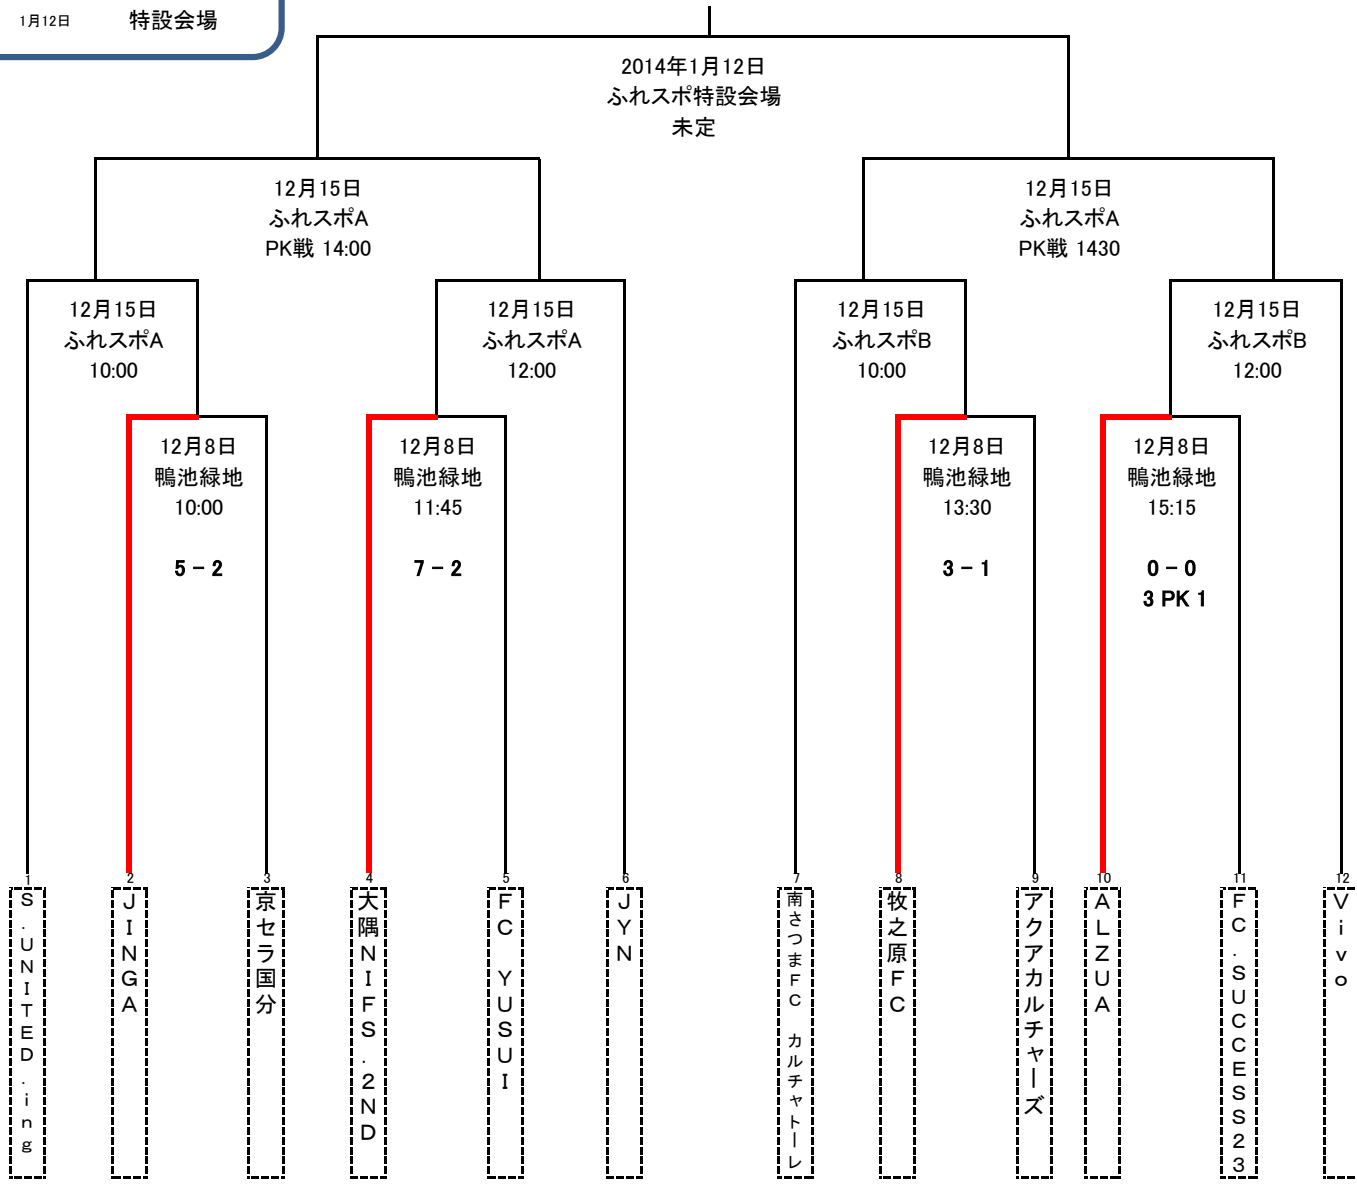

2013年度南日本カップ社会人サッカーリーグ入替決定戦 組み合わせ

1回戦 12月8日 鴨池緑地球技場
 2回戦 12月15日 ふれあいスポーツランド
 準決勝 12月15日 同 PK戦
 決勝 2014年 1月12日 ふれあいスポーツランド
 特設会場

2013年度南日本カップミドルリーグ 優勝決定戦組み合わせ

12月15日

※
 1 準決勝のPK戦の時間は予定時間です。準備が出来次第開始します。
 2 決勝戦はドリームサッカーのイベントとして行いますが、天候によっては、中止になることがありますので、15日の準決勝後に暫定的にPK戦を行い、暫定優勝チームを決定します。