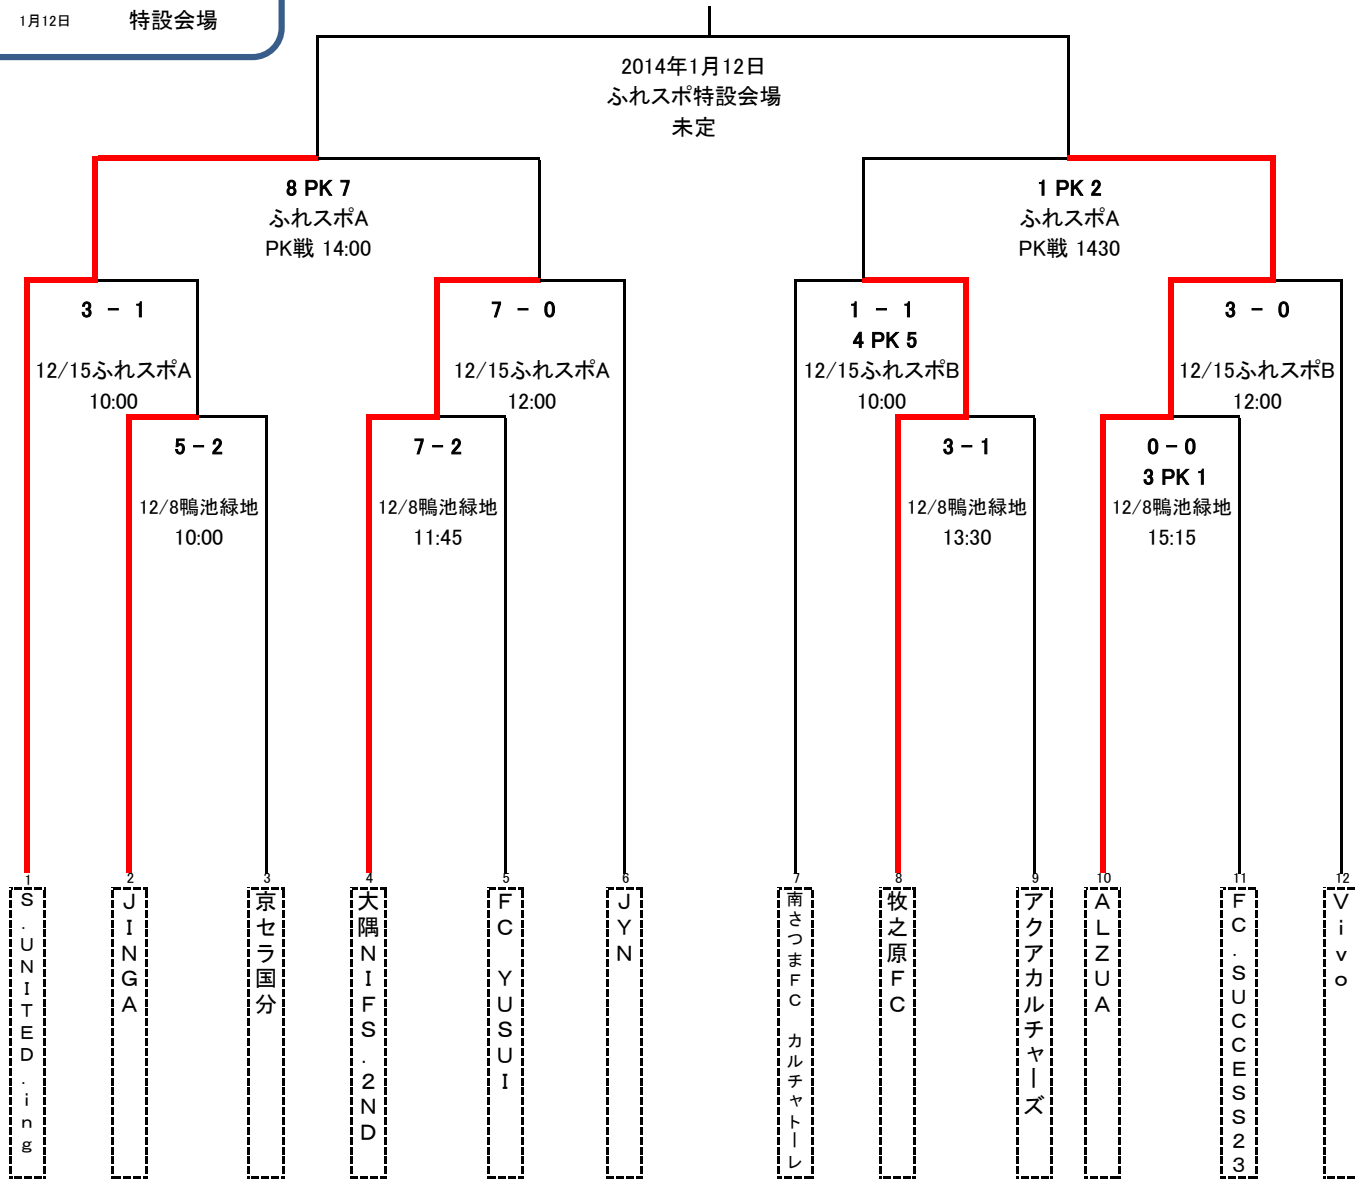

# 2013年度南日本カップ社会人サッカーリーグ入替決定戦 組み合わせ

1回戦 12月8日 鴨池緑地球技場  
 2回戦 12月15日 ふれあいスポーツランド  
 準決勝 12月15日 同 PK戦  
 決勝 2014年 1月12日 ふれあいスポーツランド  
 特設会場

## 2013年度南日本カップミドルリーグ 優勝決定戦結果

12月15日