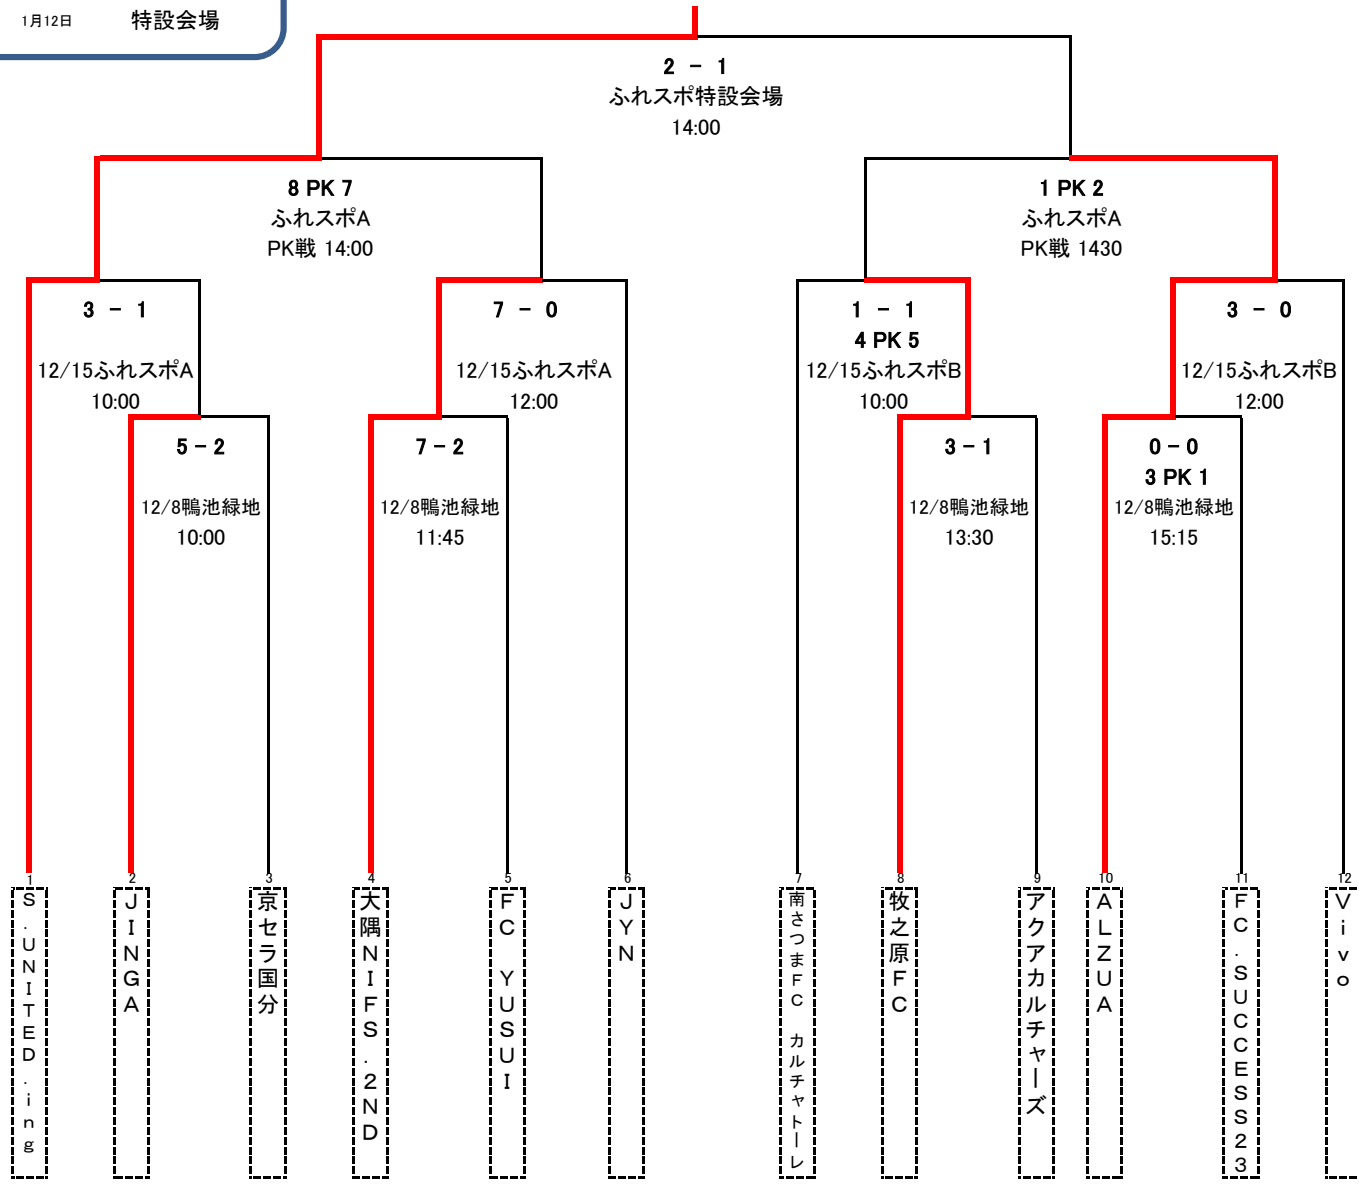

# 2013年度南日本カップ社会人サッカーリーグ入替決定戦 結果

1回戦 12月8日 鴨池緑地球技場  
 2回戦 12月15日 ふれあいスポーツランド  
 準決勝 12月15日 同 PK戦  
 決勝 2014年 1月12日 ふれあいスポーツランド 特設会場

## 2013年度南日本カップミドルリーグ 優勝決定戦結果

12月15日