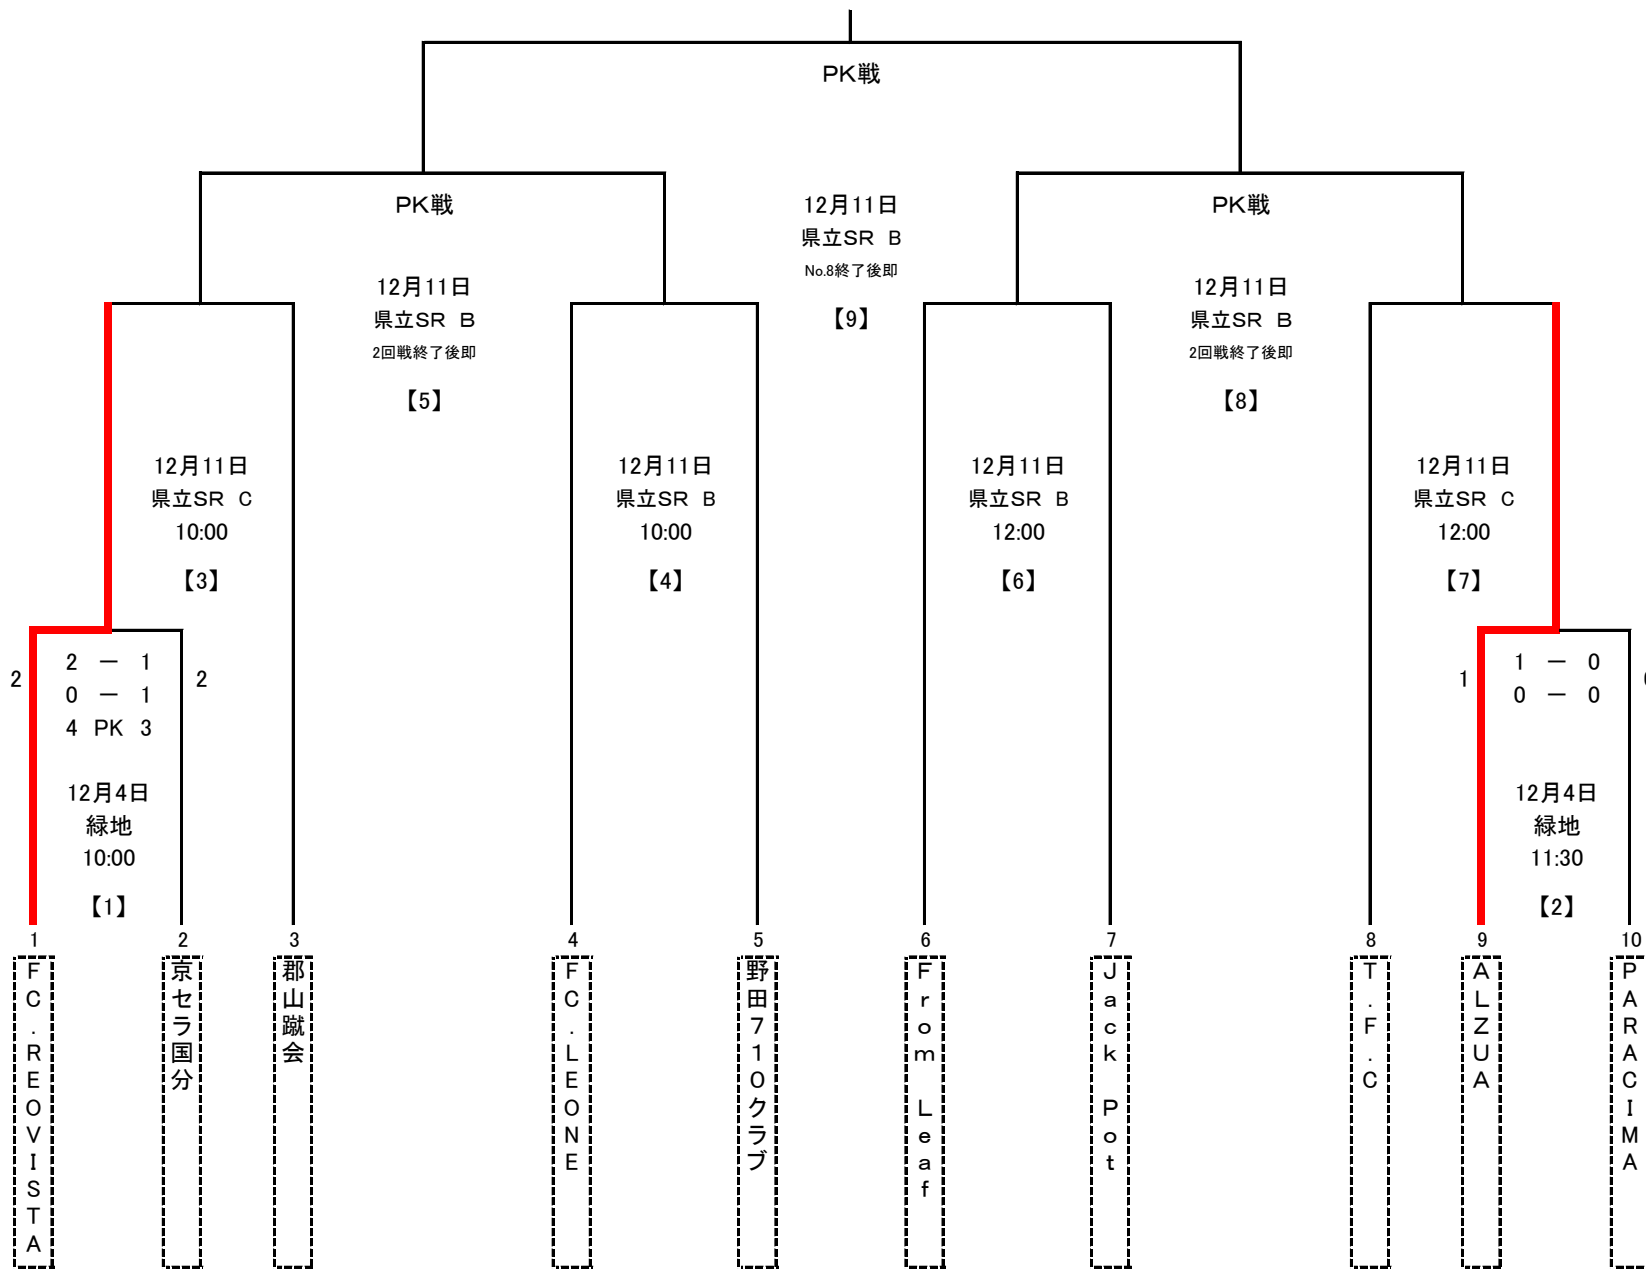

# 2016年度南日本カップ社会人サッカーリーグ入れ替え決定戦 組み合わせ

1回戦	12月4日	県立鴨池緑地球技場
準々決勝	12月11日	県立サッカー・ラグビー場
準決勝	12月11日	同上
決勝	12月11日	同上

## 南日本カップミドルリーグ 優勝決定戦