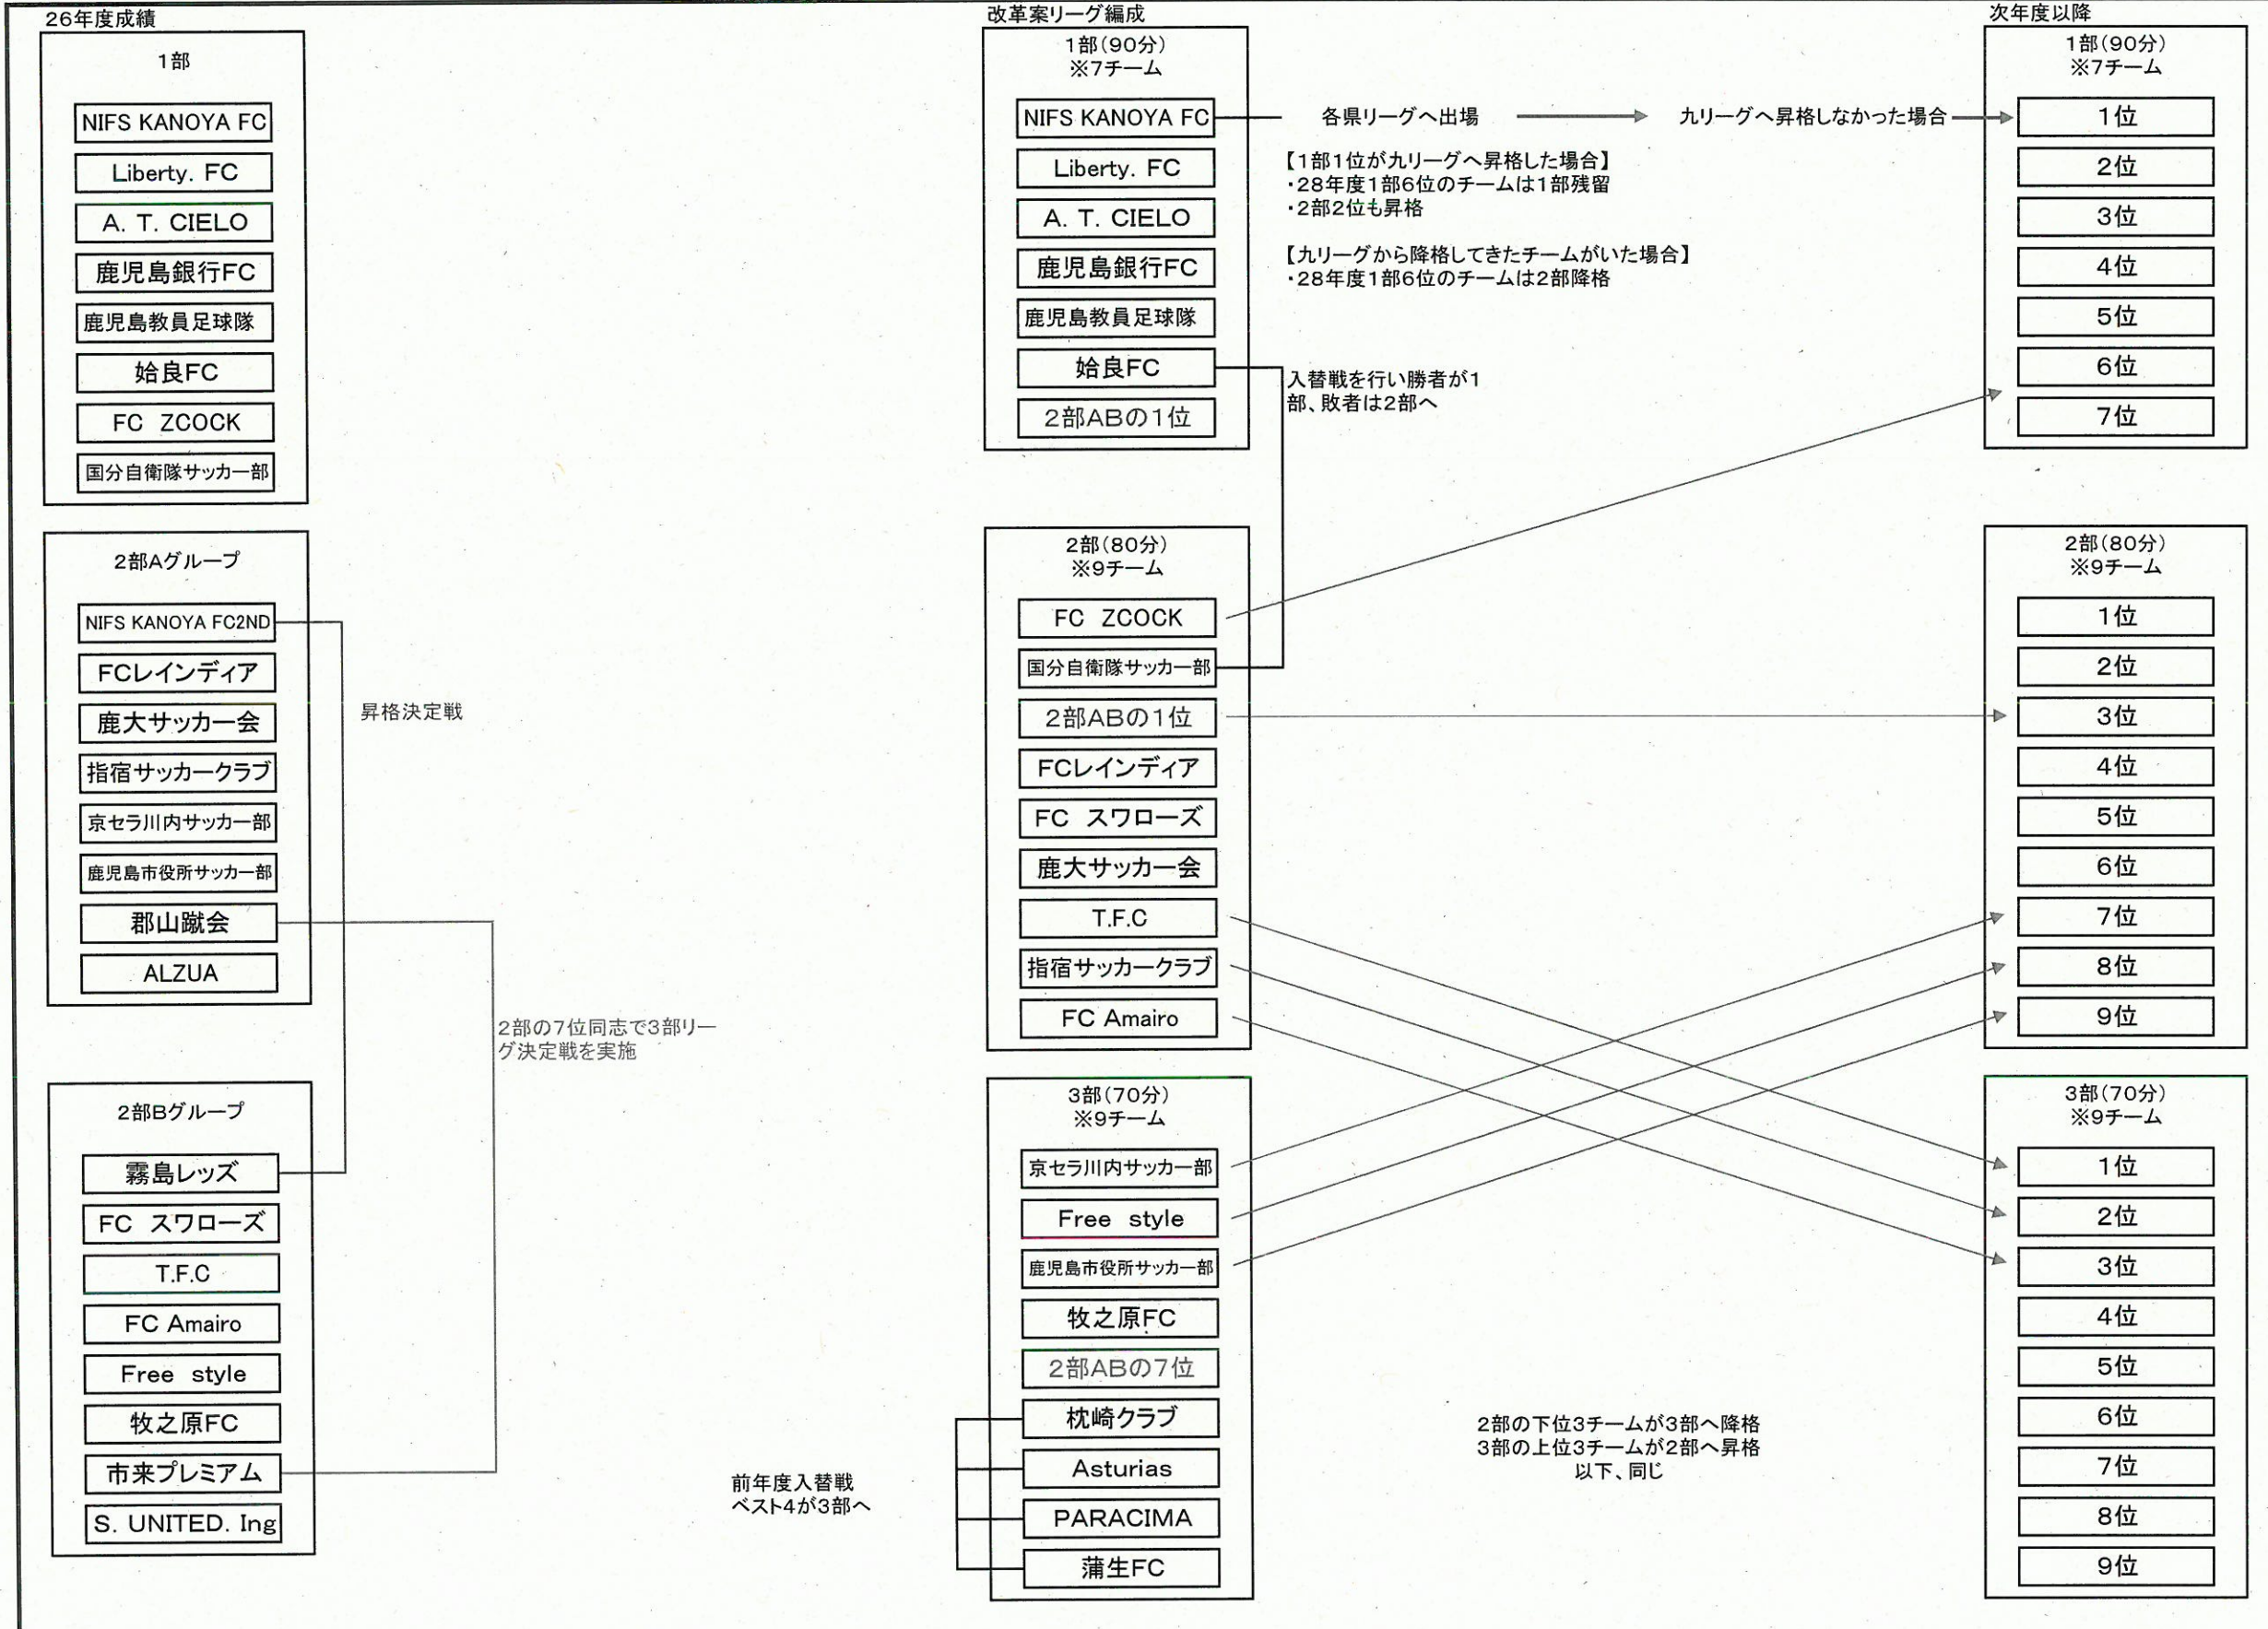

県リーグ編成シミュレーション

※リーグ改革案の県リーグ編成は2014南日本カップ社会人リーグの成績を基に作成しています。

(実際は、新リーグが発足する前年度の成績に基づきリーグを編成します。)